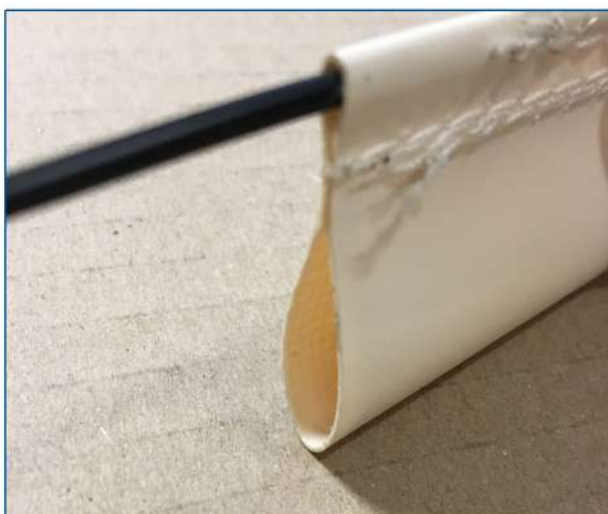

## LES BAVETTES

Pour toute pente au sol sur votre chantier, nous vous proposons deux types de bavette afin de couvrir votre faux niveau. Vous trouverez ci-dessous les deux types de bavette pour votre store Ziptrak :

### - Bavette en PAN (disponible en cristal ou précontraint )

### - Bavette en Goutte d'eau (disponible seulement en précontraint)

N'hésitez pas à nous contacter pour plus d'informations