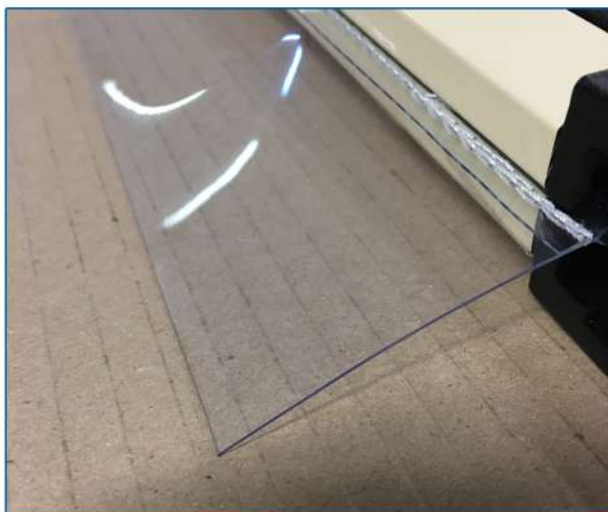

## LES BAVETTES

Pour toute pente au sol sur votre chantier, nous vous proposons deux types de bavette afin de couvrir votre faux niveau. Vous trouverez ci-dessous les deux types de bavette pour votre store Ziptrak :

### - Bavette en PAN (disponible en cristal ou précontraint )